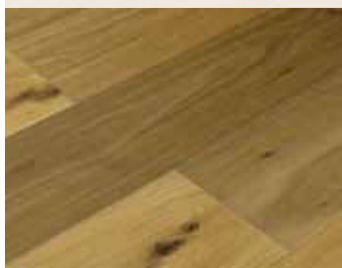

ZANZIBAR

CUBA

TONGA

SAMOA

CLICK

1860 x 189 x 15/4 mm

STYLE *collection*

2-layer prefinished parquet